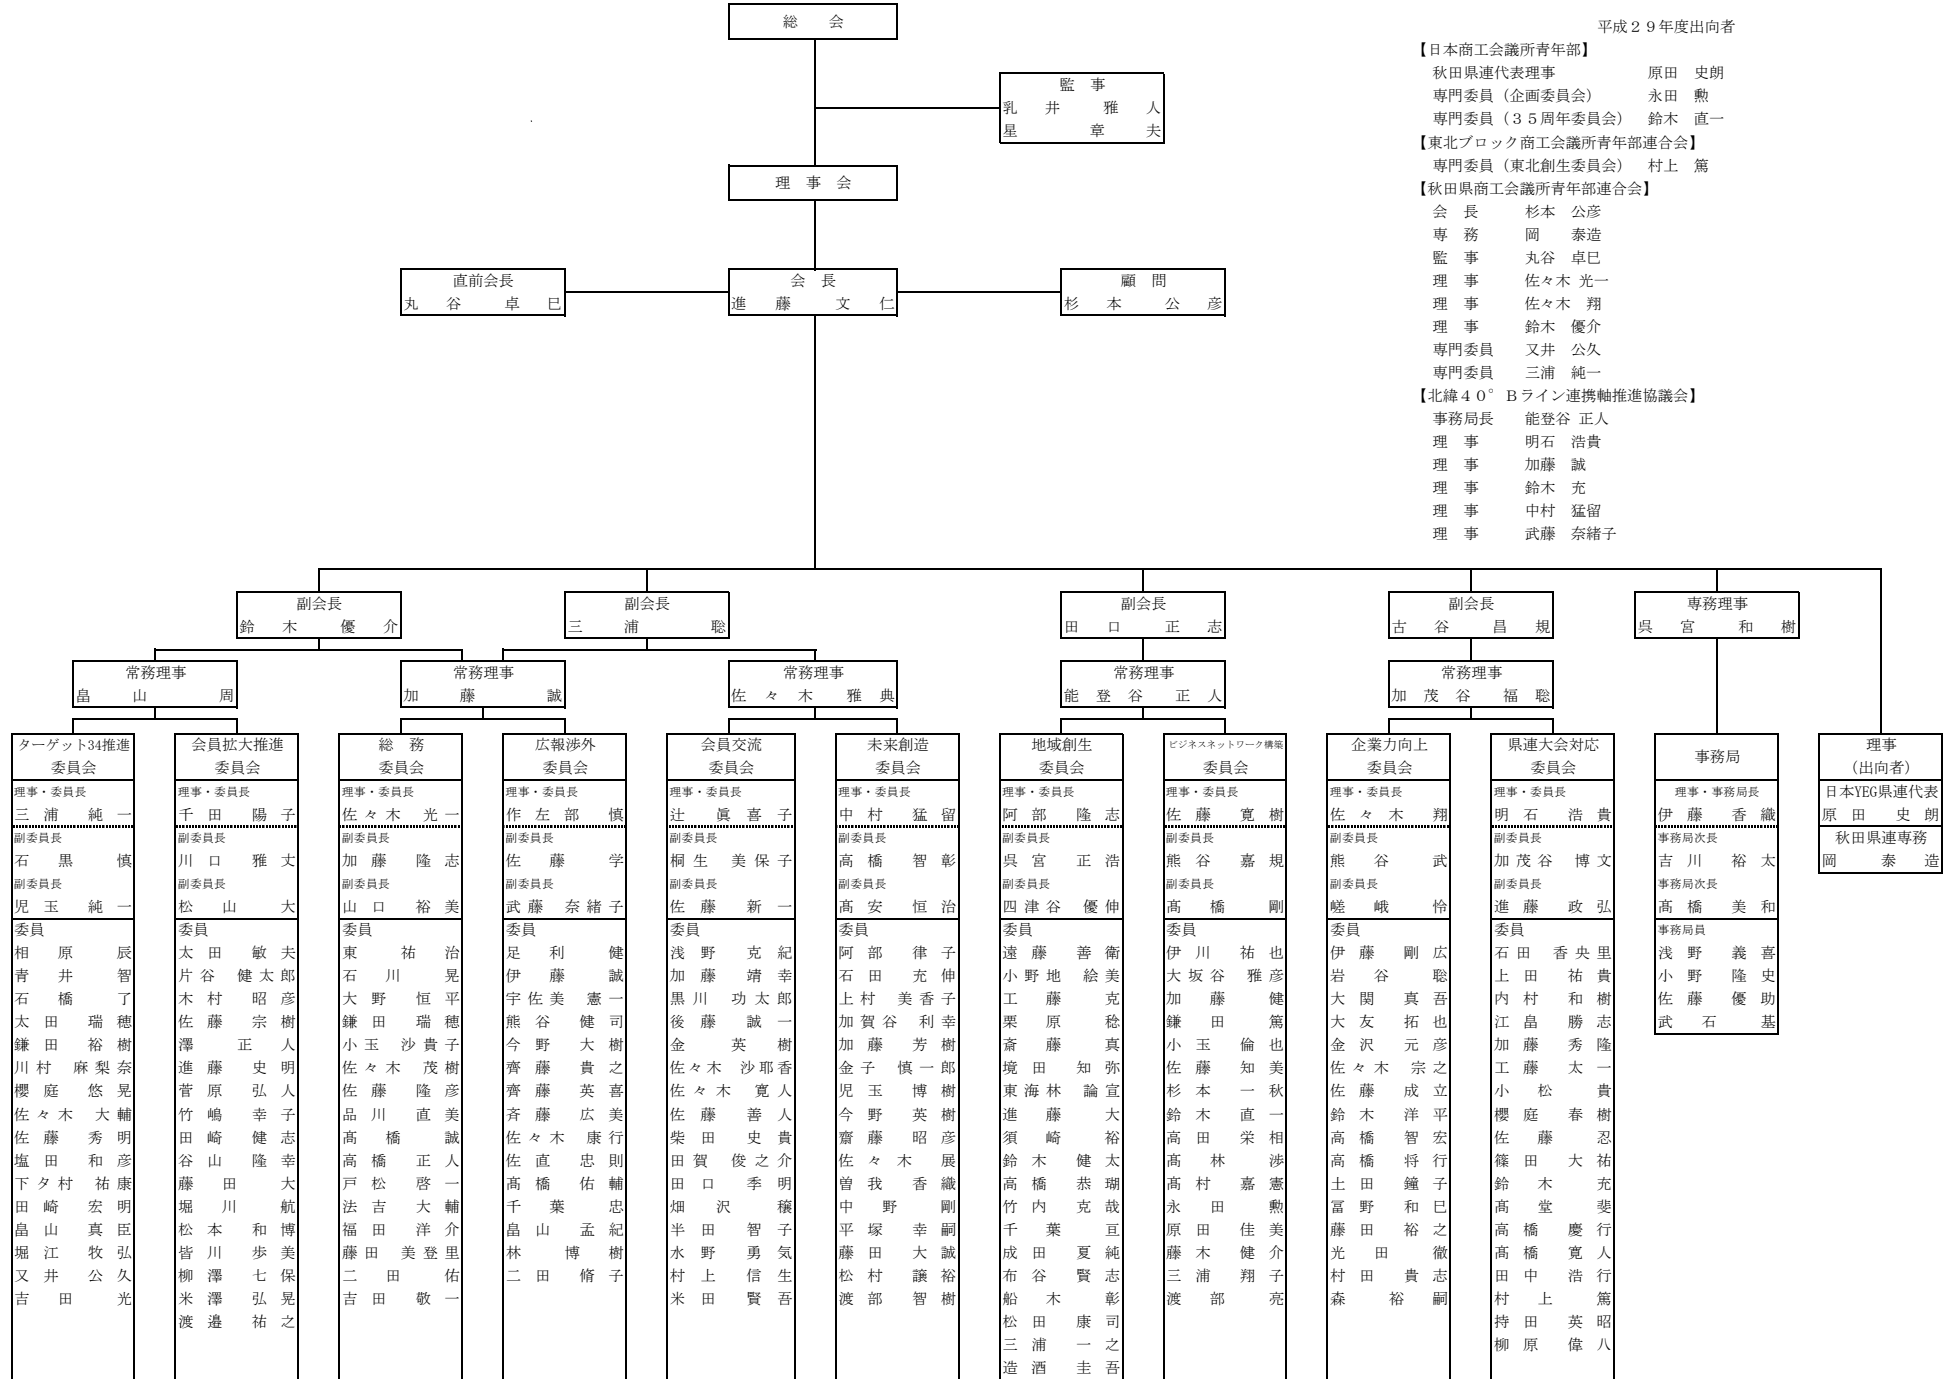

平成29年度秋田商工会議所青年部組織図

平成 29 年 4 月 5 日現在

平成29年度出向者

- 【日本商工会議所青年部】
 - 秋田県連代表理事 原田 史朗
 - 専門委員（企画委員会） 永田 勲
 - 専門委員（35周年委員会） 鈴木 直一
- 【東北ブロック商工会議所青年部連合会】
 - 専門委員（東北創生委員会） 村上 篤
- 【秋田県商工会議所青年部連合会】
 - 会長 杉本 公彦
 - 専務 岡 泰造
 - 監事 丸谷 卓巳
 - 理事 佐々木 光一
 - 理事 佐々木 翔
 - 理事 鈴木 優介
 - 専門委員 又井 公久
 - 専門委員 三浦 純一
- 【北緯40° Bライン連携軸推進協議会】
 - 事務局長 能登谷 正人
 - 理事 明石 浩貴
 - 理事 加藤 誠
 - 理事 鈴木 充
 - 理事 中村 猛留
 - 理事 武藤 奈緒子